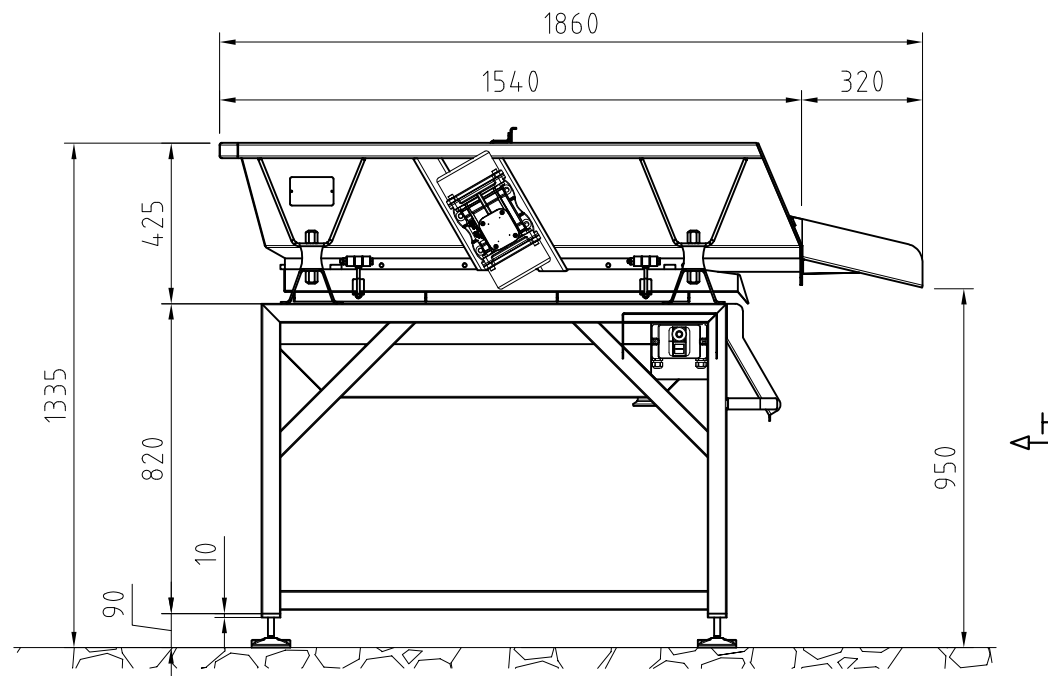

Vista da K

Vista laterale

Vista dall'alto

COMMESSA	TV2	CAMPAGNA	2018
DESCRIZIONE	TV2 H.T.1335 H.SC.950		V1.0
COD.	95 80 C L	DATA	27/08/2018
		SCALA	1:20
		TOLLERANZA GEN. CLASSE	M

www.cmaenologia.it  
info@cmaenologia.it