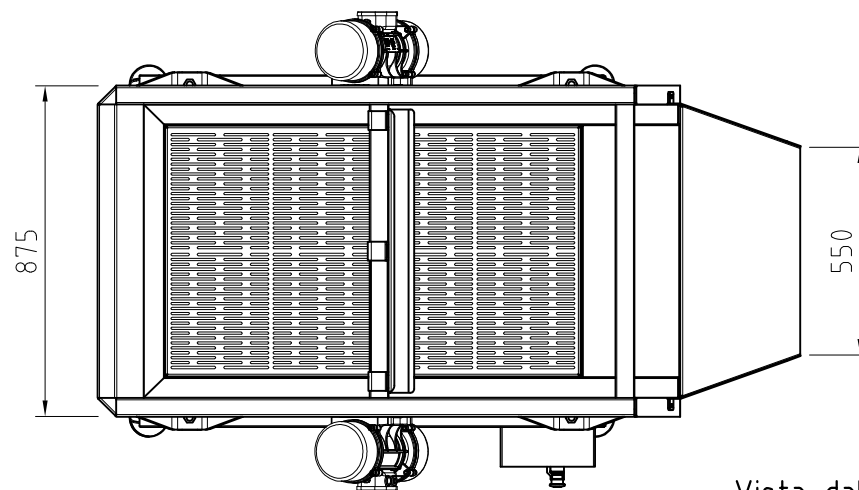

Vista da K

Vista laterale

Vista dall'alto

COMMESSA	TV2	CAMPAGNA	2018
DESCRIZIONE	TV2 H.T.1335 H.SC.950		V1.0
COD.	95 80 C L	DATA	27/08/2018
		SCALA	1:20
		TOLLERANZA GEN. CLASSE	M

www.cmaenologia.it  
info@cmaenologia.it